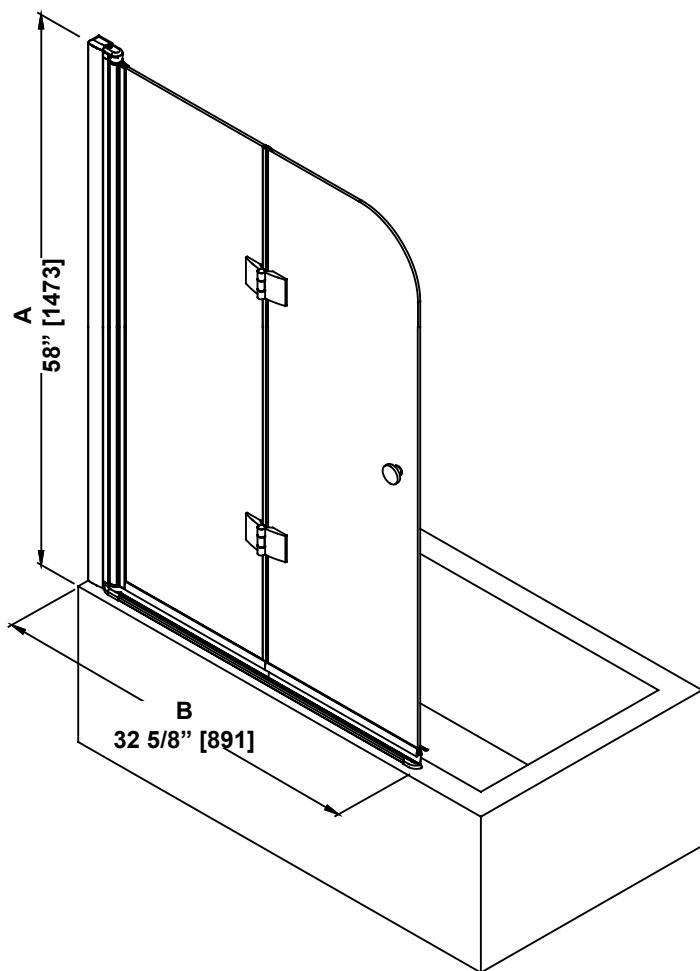

**SHOWER DIMENSIONS
DIMENSIONS DE LA DOUCHE
DIMENSIONES DE LA DUCHA**

	Measurements Mesures Medidas
A	Shower height Hauteur de la douche Altura de la ducha
B	Shower width Largeur de la douche Ancho de la ducha
C	Fixed panel width Largeur du panneau fixe Ancho de panel fijo
D	Door panel width Largeur de la porte Anchura del panel de la puerta
E	Single door opening Ouverture d'une porte simple Apertura de una puerta
F	Double door opening Ouverture de la porte double Apertura de puerta doble

*Measures: inch [millimeter]
Mesures: pouce [millimètre]
Medidas: pulgadas [milímetros]*