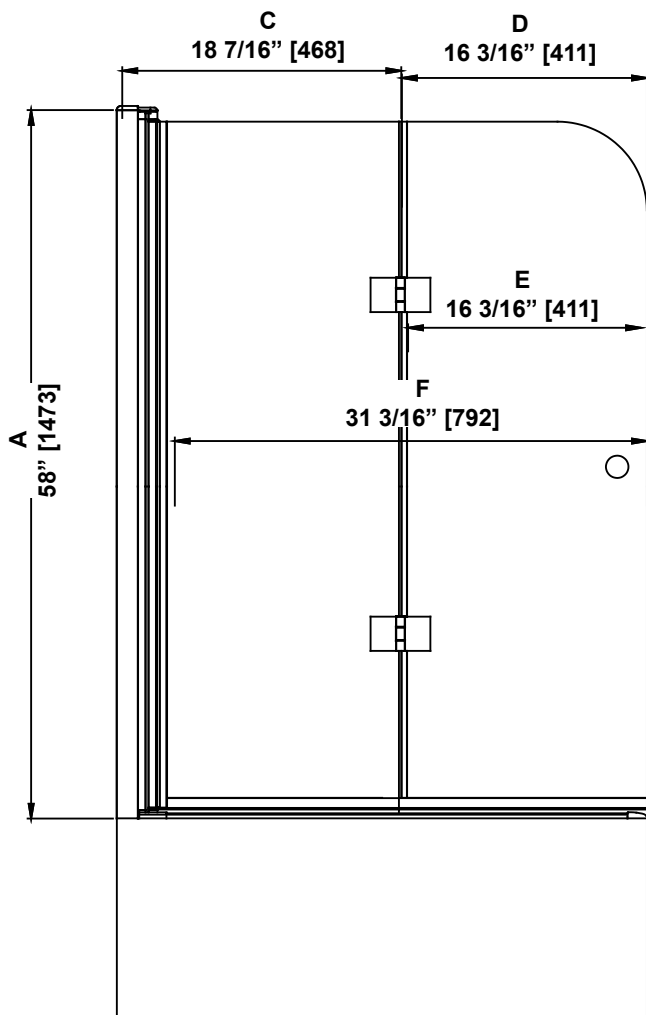

**SHOWER DIMENSIONS
DIMENSIONS DE LA DOUCHE
DIMENSIONES DE LA DUCHA**

	Measurements Mesures Medidas
A	Shower height Hauteur de la douche Altura de la ducha
B	Shower width Largeur de la douche Ancho de la ducha
C	Fixed panel width Largeur du panneau fixe Ancho de panel fijo
D	Door panel width Largeur de la porte Anchura del panel de la puerta
E	Single door opening Ouverture d'une porte simple Apertura de una puerta
F	Double door opening Ouverture de la porte double Apertura de puerta doble

*Measures: inch [millimeter]
Mesures: pouce [millimètre]
Medidas: pulgadas [milímetros]*